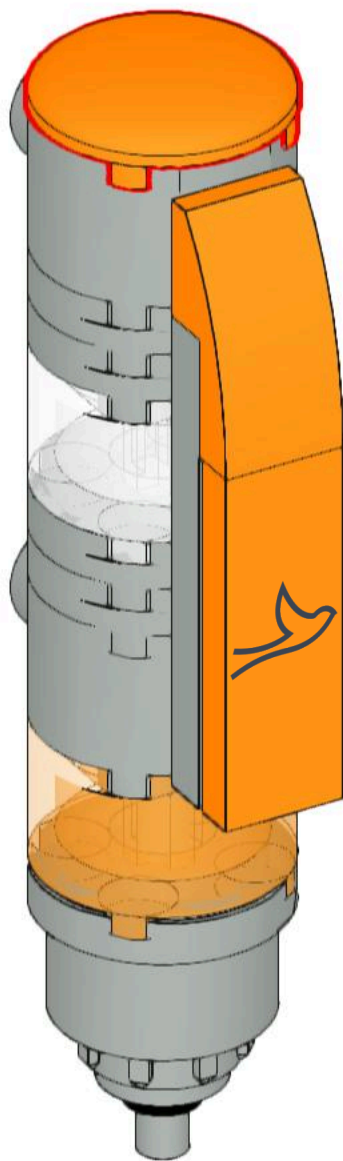

AUFBAUANLEITUNG METRO G - MODELL AUS LEGO STEINE

METRO G ist das umfangreichste und flexibelste Fördergerät auf dem Markt. Es kombiniert das Beste von zwei etablierten Fördergerätserien – colortronic und motan. METRO G bietet Ihnen mit dem modularen Baukastensystem eine individuelle, auf Ihre Bedürfnisse abgestimmte Lösung, egal ob einfach oder hochkomplex.

8

9

10

11

12

13

14

15