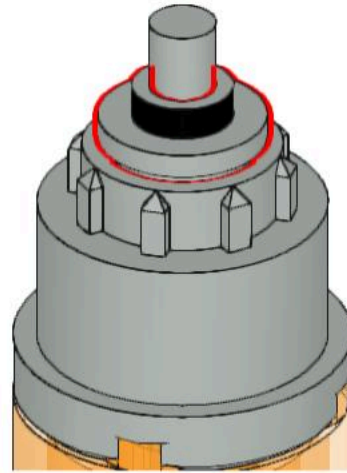

AUFBAUANLEITUNG METRO G - MODELL AUS LEGO STEINE

METRO G ist das umfangreichste und flexibelste Fördergerät auf dem Markt. Es kombiniert das Beste von zwei etablierten Fördergerätserien – colortronic und motan. METRO G bietet Ihnen mit dem modularen Baukastensystem eine individuelle, auf Ihre Bedürfnisse abgestimmte Lösung, egal ob einfach oder hochkomplex.

8

9

10

11

12

13

14

15