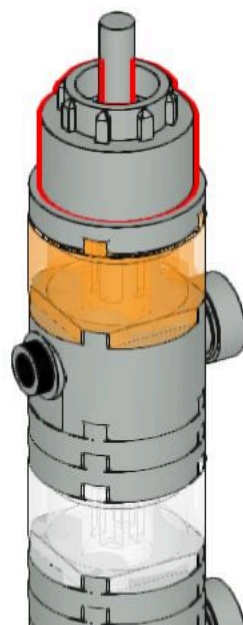

AUFBAUANLEITUNG METRO G - MODELL AUS LEGO STEINE

METRO G ist das umfangreichste und flexibelste Fördergerät auf dem Markt. Es kombiniert das Beste von zwei etablierten Fördergerätserien – colortronic und motan. METRO G bietet Ihnen mit dem modularen Baukastensystem eine individuelle, auf Ihre Bedürfnisse abgestimmte Lösung, egal ob einfach oder hochkomplex.

8

9

10

11

12

13

14

15