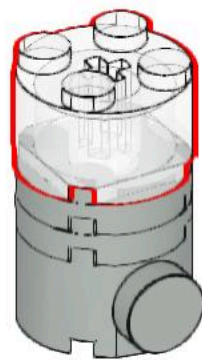

AUFBAUANLEITUNG METRO G - MODELL AUS LEGO STEINE

METRO G ist das umfangreichste und flexibelste Fördergerät auf dem Markt. Es kombiniert das Beste von zwei etablierten Fördergerätserien – colortronic und motan. METRO G bietet Ihnen mit dem modularen Baukastensystem eine individuelle, auf Ihre Bedürfnisse abgestimmte Lösung, egal ob einfach oder hochkomplex.

Bauen Sie Ihr eigenes Fördergerät - probieren Sie es aus!

1

2

3

4

5

6

7