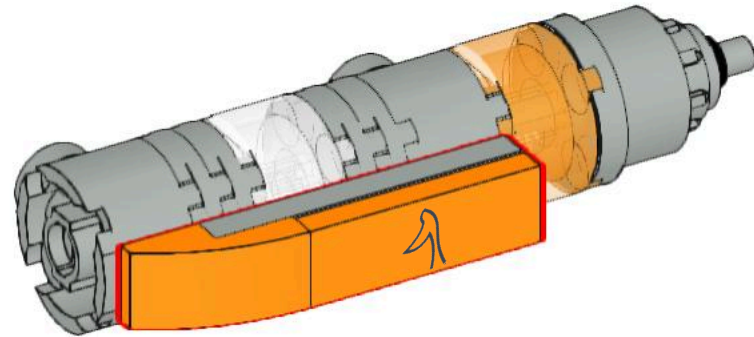

AUFBAUANLEITUNG METRO G - MODELL AUS LEGO STEINE

METRO G ist das umfangreichste und flexibelste Fördergerät auf dem Markt. Es kombiniert das Beste von zwei etablierten Fördergerätserien – colortronic und motan. METRO G bietet Ihnen mit dem modularen Baukastensystem eine individuelle, auf Ihre Bedürfnisse abgestimmte Lösung, egal ob einfach oder hochkomplex.

8

9

10

11

12

13

14

15