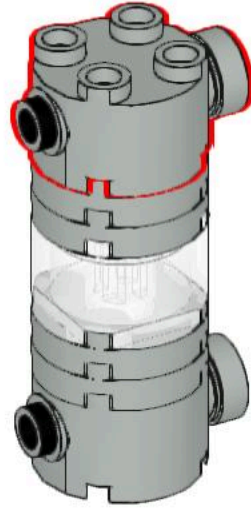

AUFBAUANLEITUNG METRO G - MODELL AUS LEGO STEINE

METRO G ist das umfangreichste und flexibelste Fördergerät auf dem Markt. Es kombiniert das Beste von zwei etablierten Fördergerätserien – colortronic und motan. METRO G bietet Ihnen mit dem modularen Baukastensystem eine individuelle, auf Ihre Bedürfnisse abgestimmte Lösung, egal ob einfach oder hochkomplex.

Bauen Sie Ihr eigenes Fördergerät - probieren Sie es aus!

1

2

3

4

5

6

7