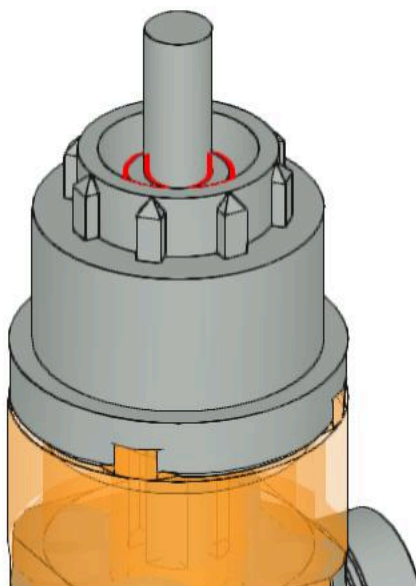

AUFBAUANLEITUNG METRO G - MODELL AUS LEGO STEINE

METRO G ist das umfangreichste und flexibelste Fördergerät auf dem Markt. Es kombiniert das Beste von zwei etablierten Fördergerätserien – colortronic und motan. METRO G bietet Ihnen mit dem modularen Baukastensystem eine individuelle, auf Ihre Bedürfnisse abgestimmte Lösung, egal ob einfach oder hochkomplex.

8

9

10

11

12

13

14

15